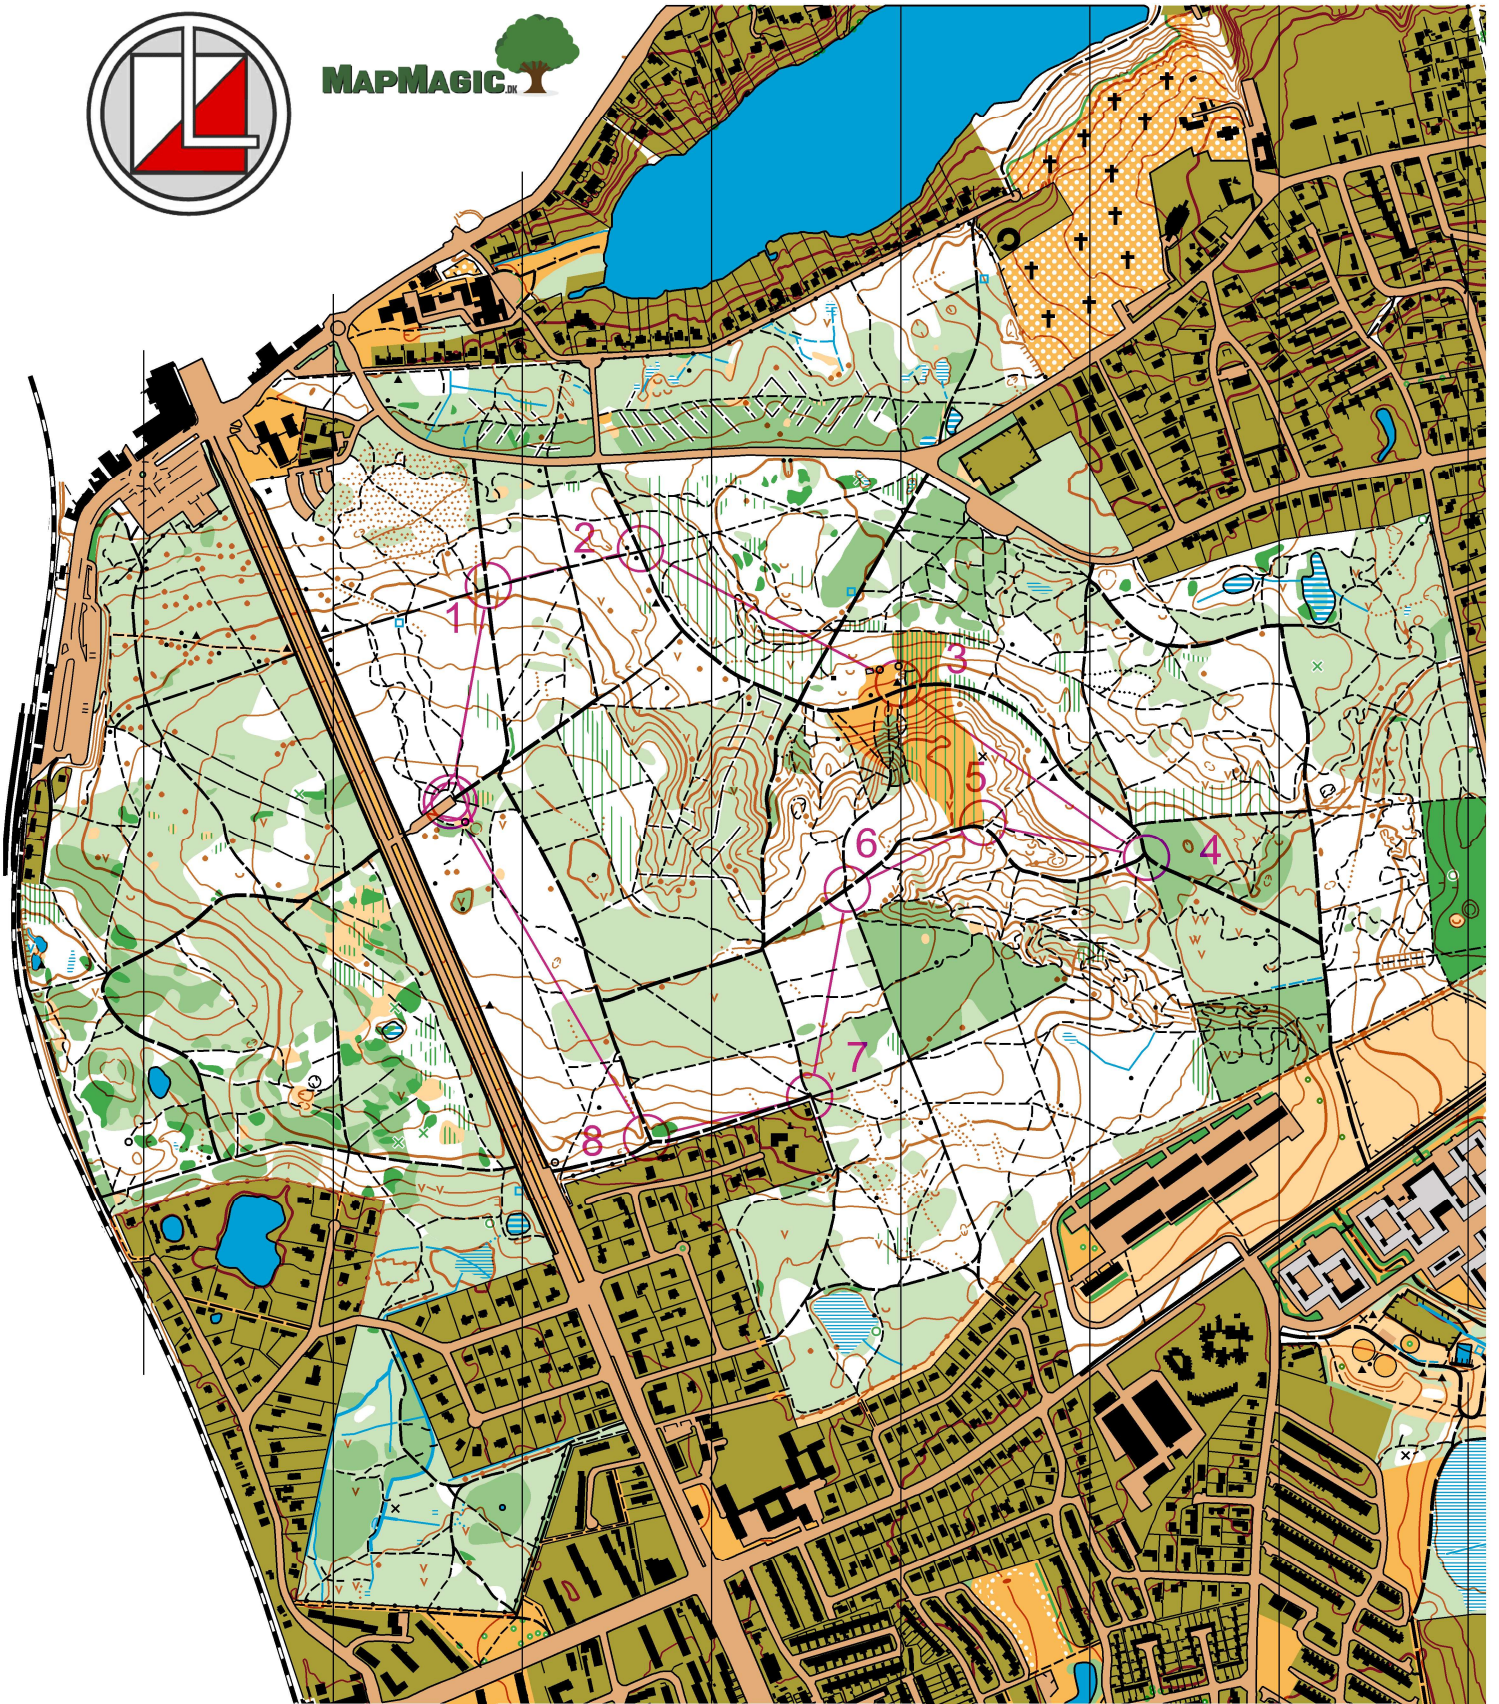

Geelskov

1:10.000 | Ækvidistance: 2,5 m

Tegnet af Mads Troelsgård og Niels Møller, 2023, Lyngby Orienteringsklub

Findveji-Geelsskov		
Begynder	2,7 km	
	Parkeringsareal Sti	
1	31	Sti Sti -kryds

2	42	Sti Sti -kryds
3	32	Stenklynge
4	35	Sti Sti -kryds
5	44	Sti -knæk

6	34	Sti Sti -kryds
7	39	Sti Sti -kryds
8	40	Sti Sti -sammenløb
	525 m	