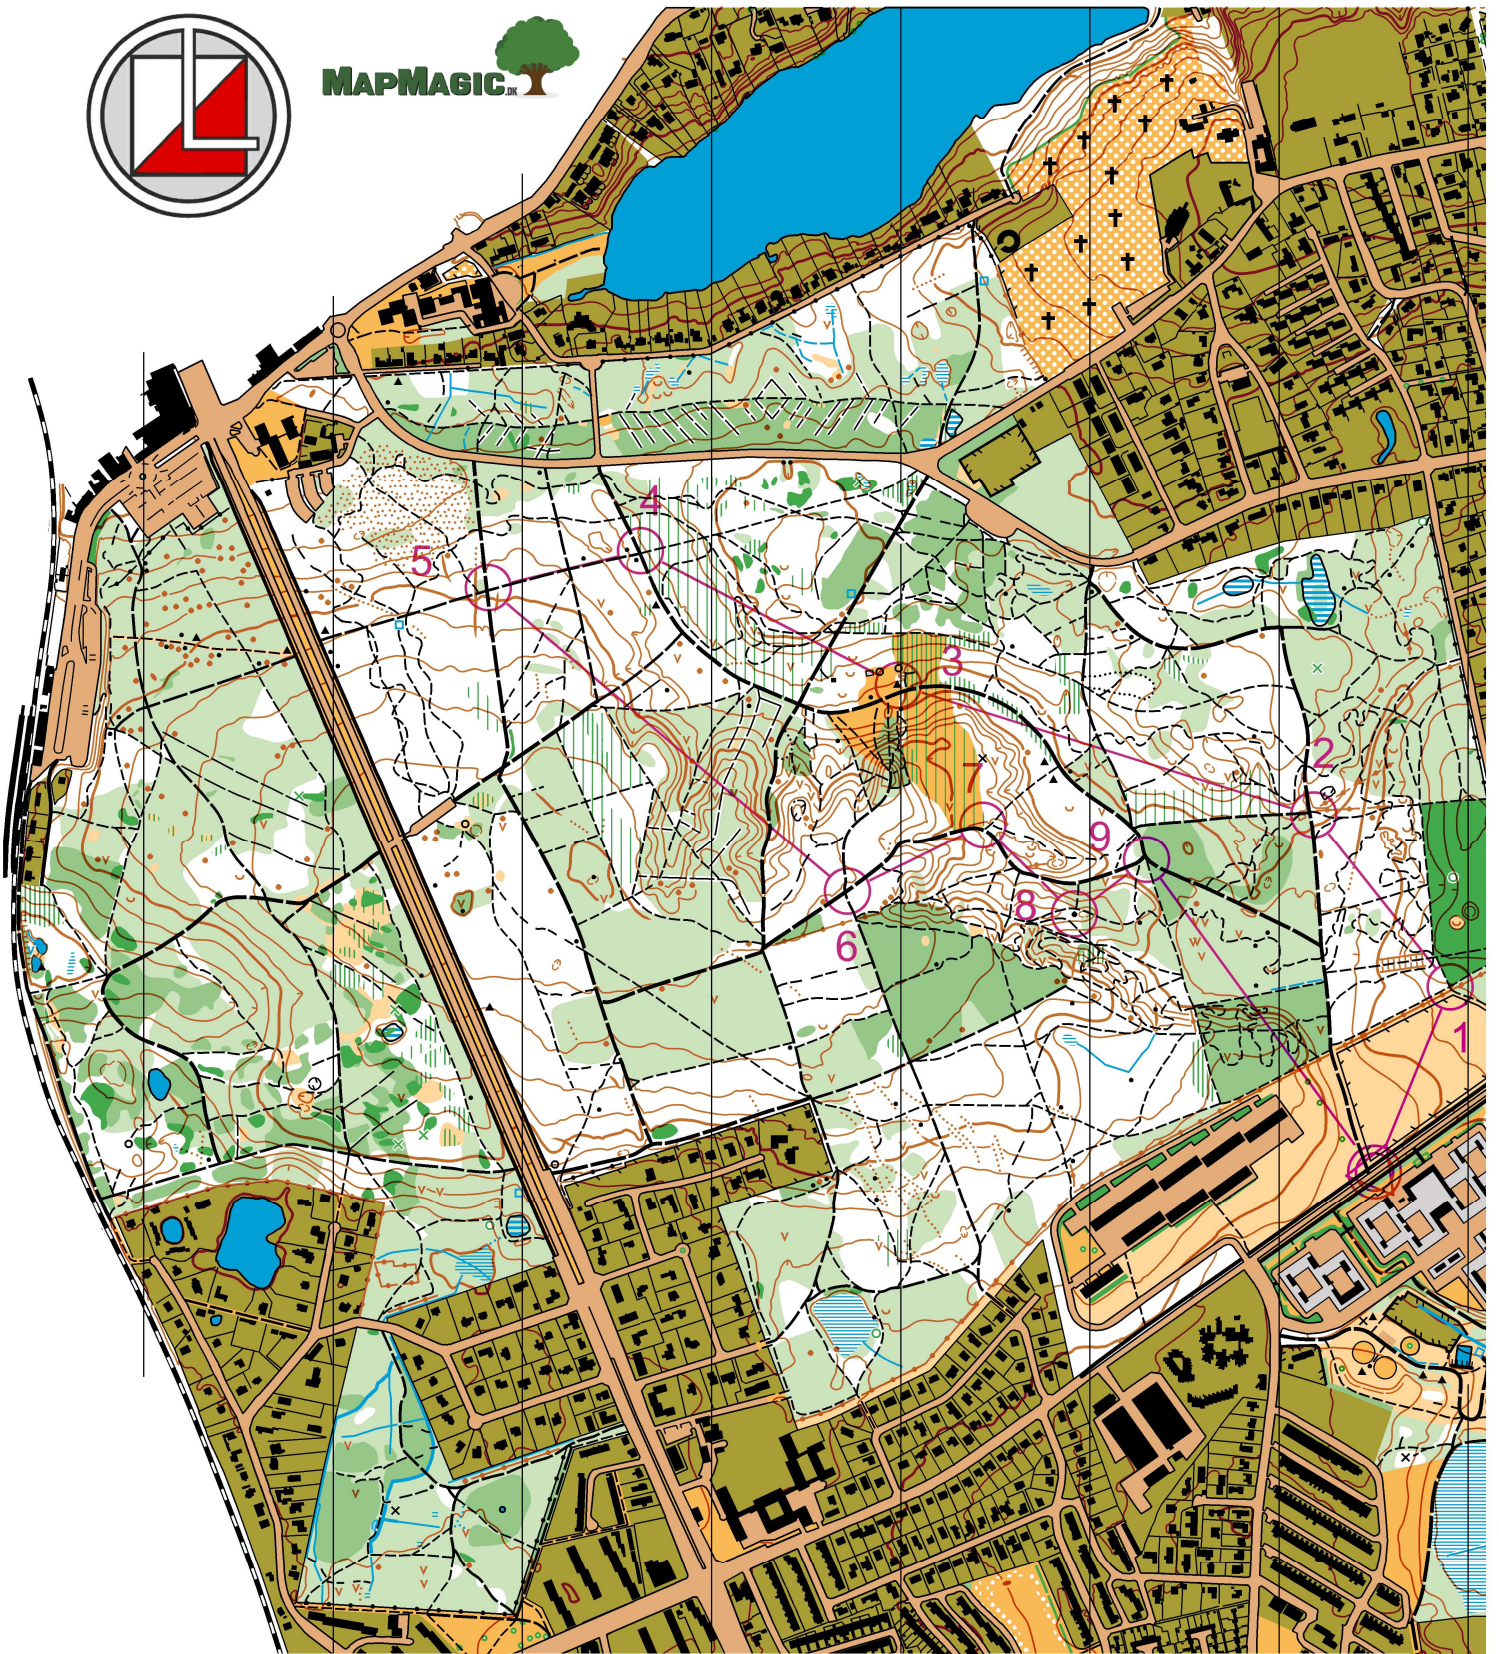

# Geelskov

1:10.000 | Ækvidistance: 2,5 m

Tegnet af Mads Troelsgård og Niels Møller, 2023, Lyngby Orienteringsklub

Findveji-Geelsskov		
Let 4	3,3 km	
		Vej, Syd-ende
1	41	Sti Sti -kryds
2	38	Sti Sti -kryds

3	32	Stenklynge
4	42	Sti Sti -kryds
5	31	Sti Sti -kryds
6	34	Sti Sti -kryds
7	44	Sti -knæk

8	43	Sten		
9	35	Sti Sti -kryds		
	<	500 m	>	