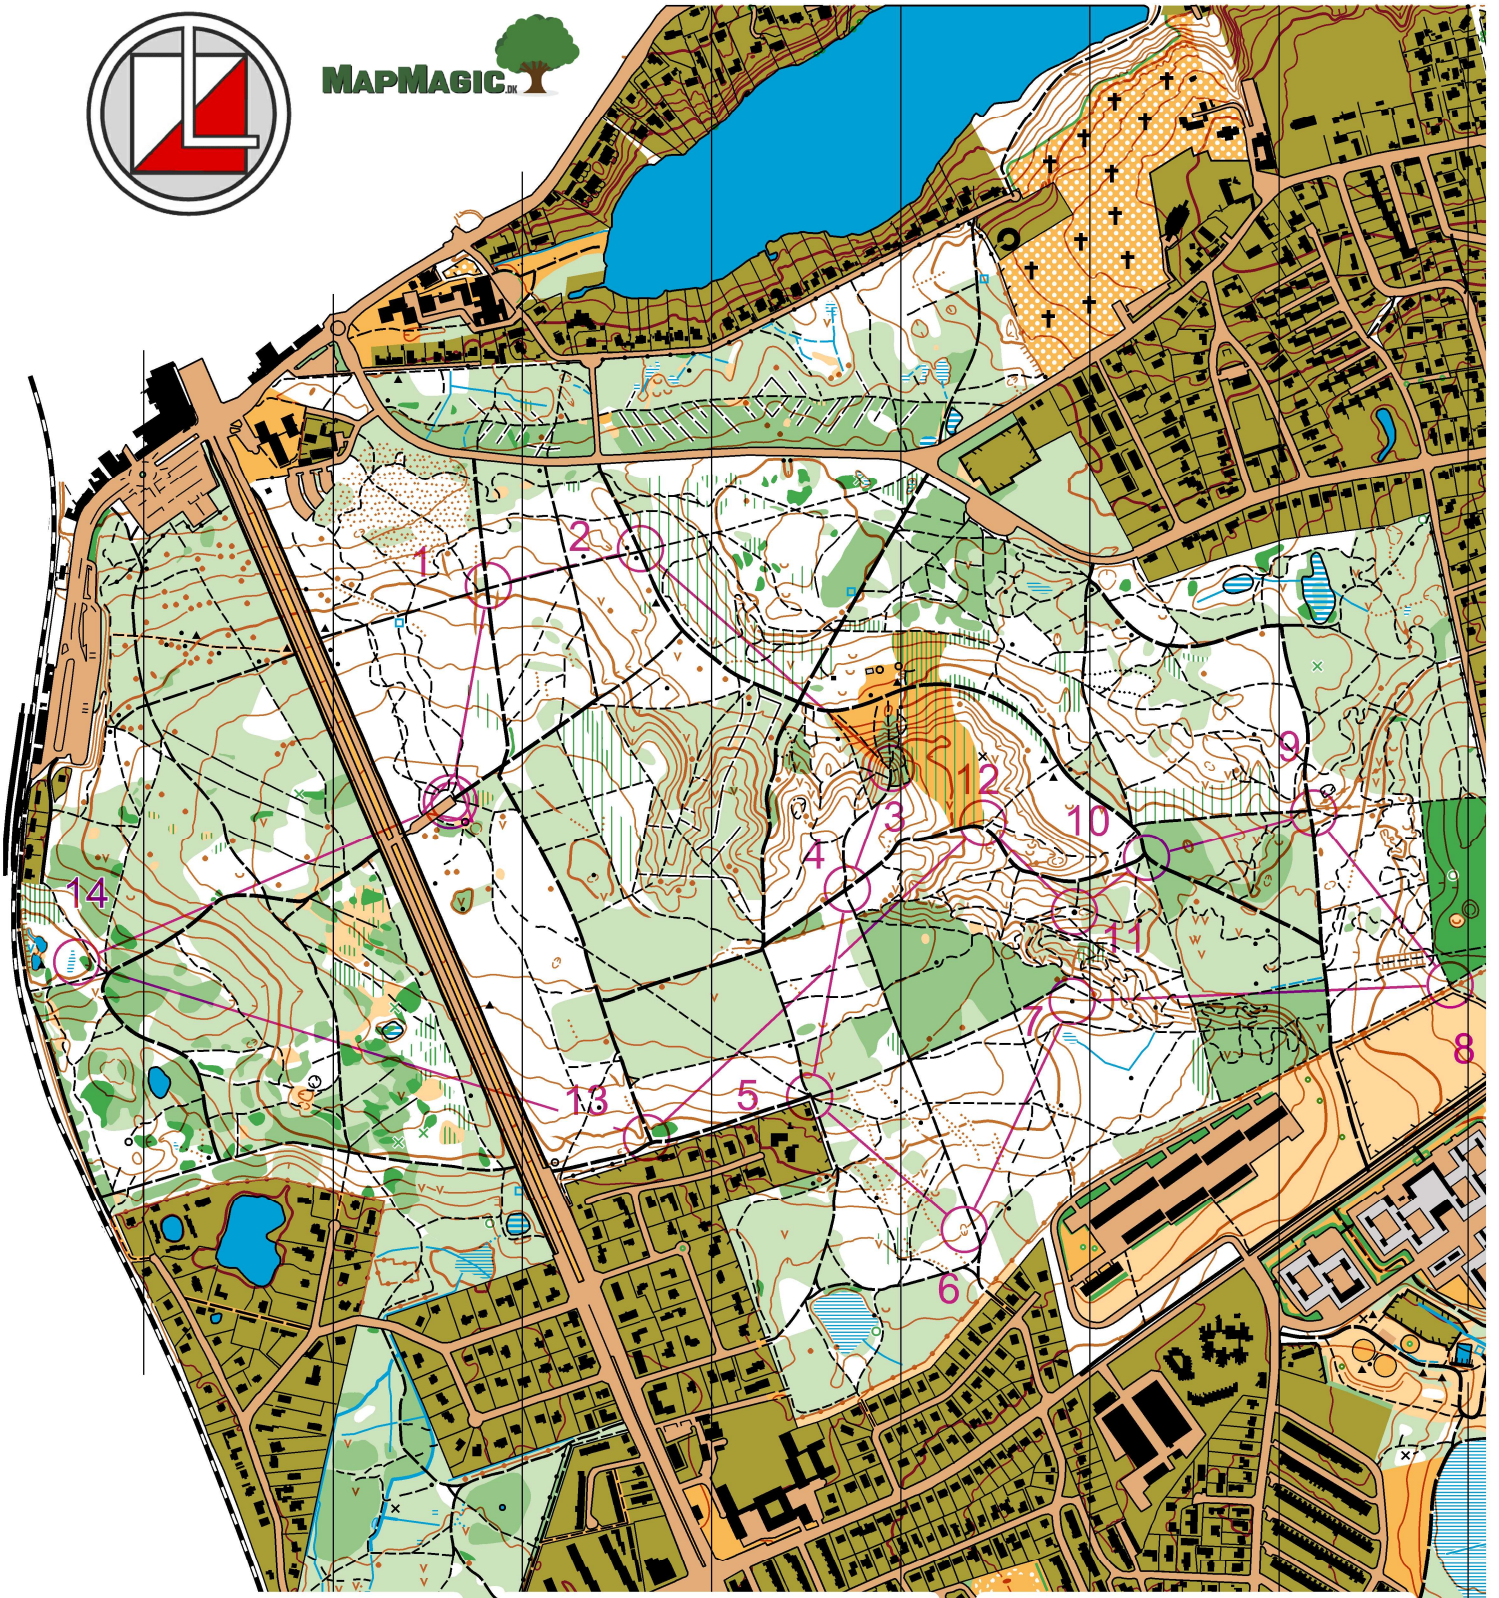

Geelskov

1:10.000 | Ækvidistance: 2,5 m

Tegnet af Mads Troelsgård og Niels Møller, 2023, Lyngby Orienteringsklub

Findveji-Geelsskov

Let lang 5,2 km

Parkeringsareal Sti

1 31 Sti Sti -kryds

2 42 Sti Sti -kryds

3 33 Sti Sti -sammenløb

4 34 Sti Sti -kryds

5 39 Sti Sti -kryds

6 36 Lavning

7 37 Sten

8 41 Sti Sti -kryds

9 38 Sti Sti -kryds

10 35 Sti Sti -kryds

11 43 Sten

12 44 Sti -knæk

13 40 Sti Sti -sammenløb

14 45 Mose, Øst-side

< 525 m >