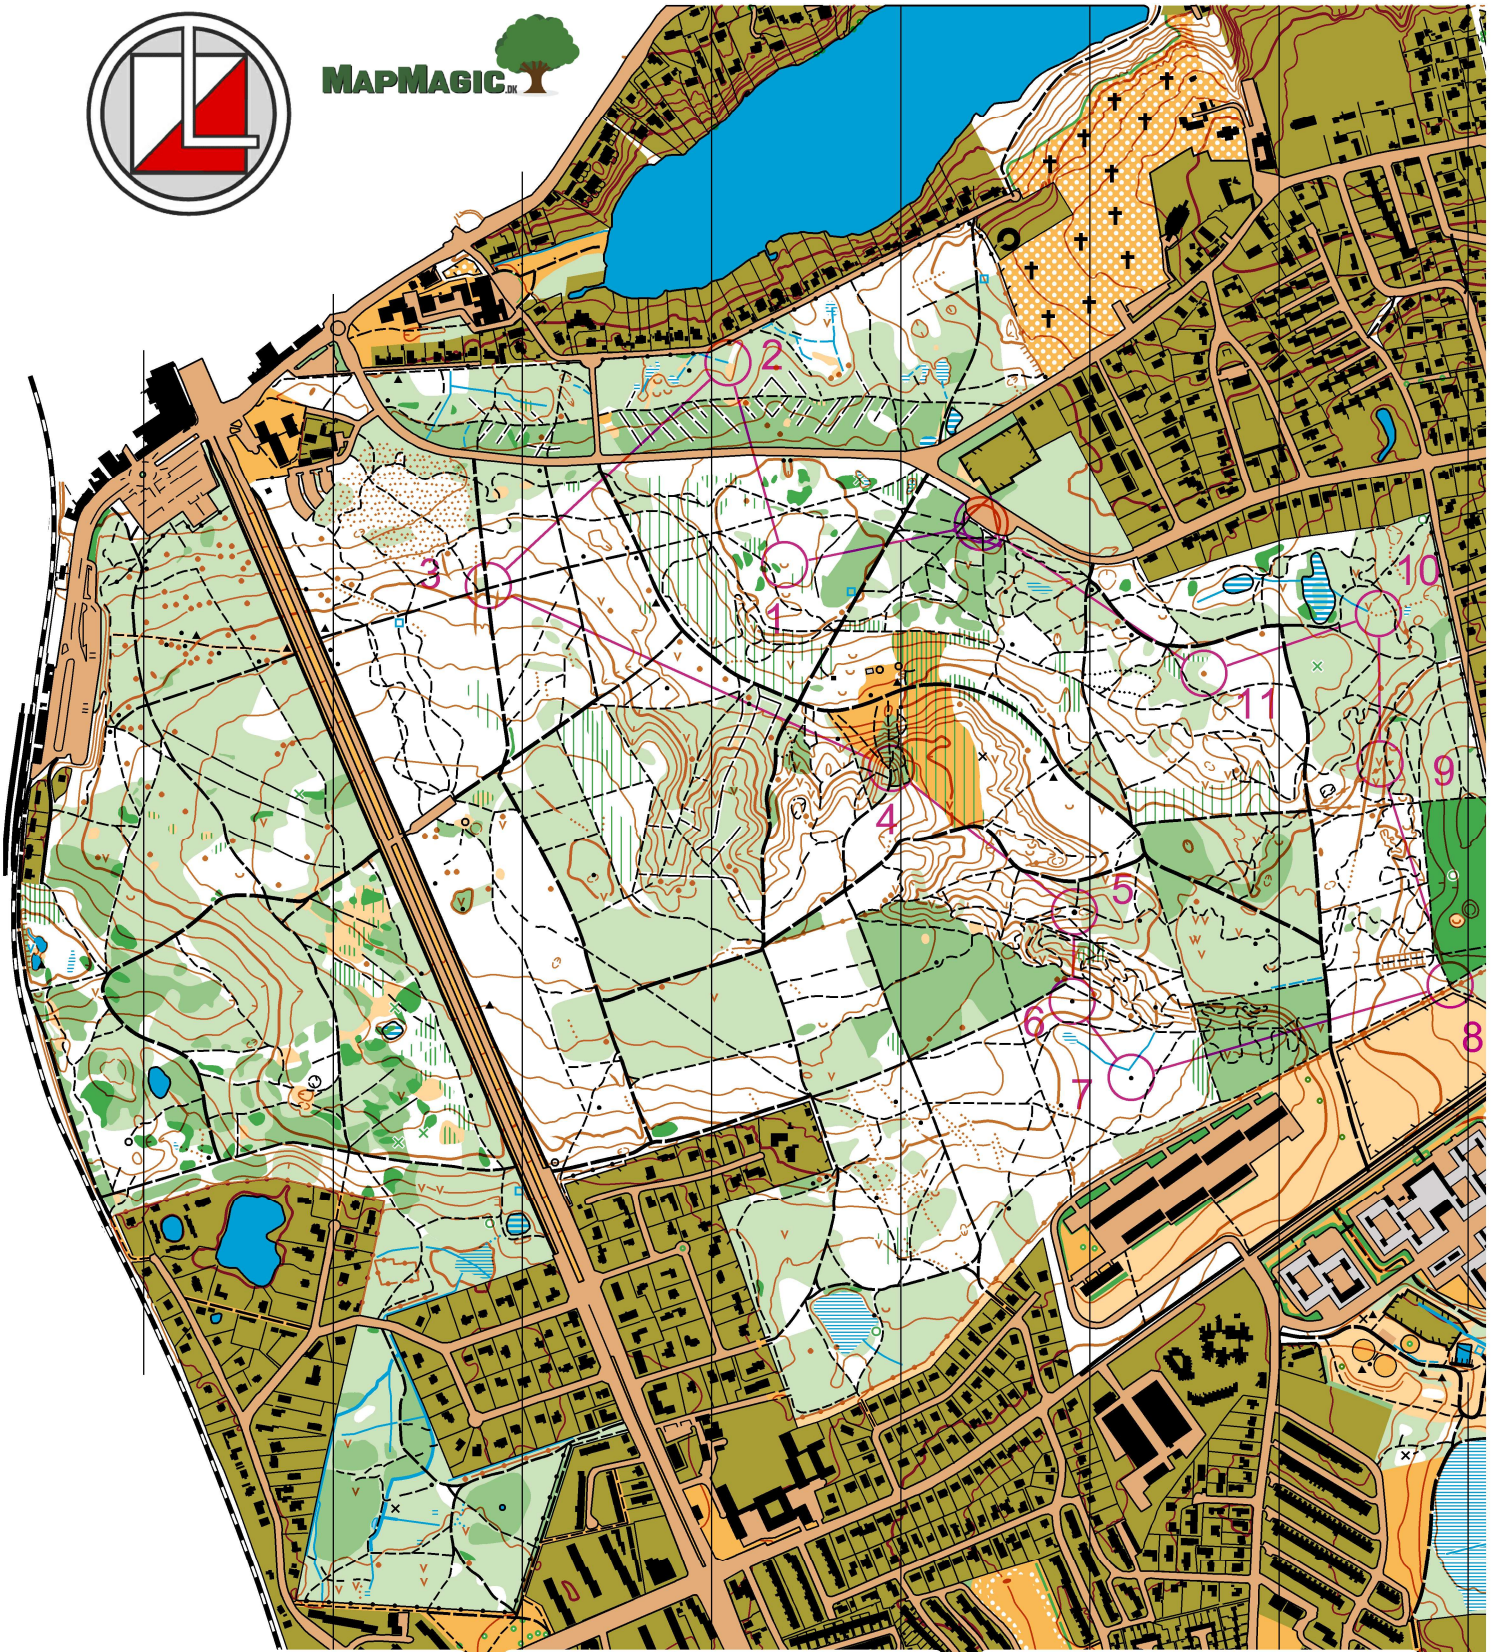

Geelskov

1:10.000 | Ækvidistance: 2,5 m

Tegnet af Mads Troelsgård og Niels Møller, 2023, Lyngby Orienteringsklub

Findveji-Geelsskov

Mellem 3 3,7 km

Parkeringsareal Sti

1 54 Lille lavning

2 58 Grøft, Øst-ende

3 31 Sti Sti -kryds

4 33 Sti Sti -sammenløb

5 43 Sten

6 37 Sten

7 49 Sten

8 41 Sti Sti -kryds

9 50 Nordligste Hul

10 51 Grøft -knæk

11 56 Punkthøj

< 350 m >